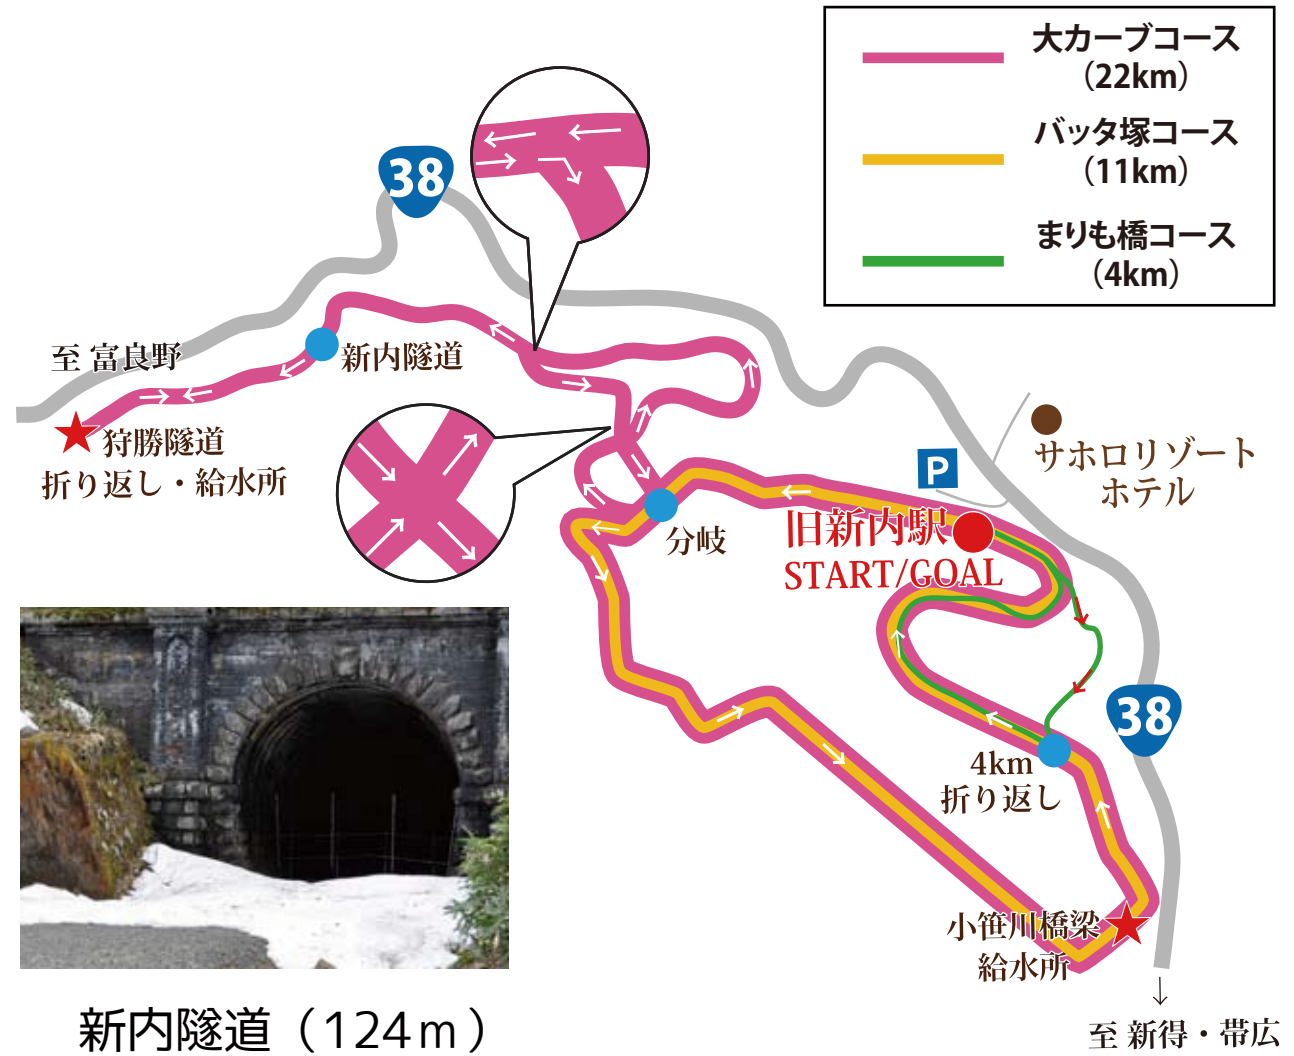

# 9th 狩勝 トレイルランニング

森の中に眠る100年前に造られた  
旧狩勝線の線路跡と林道を使用。  
おおよそ53年前に廃線となった  
旧狩勝線を駆け抜けよう！

2019年  
5月12日(日)  
会場：新得町狩勝高原

主催：狩勝トレイルランニング実行委員会

後援：新得町・新得町観光協会

協賛：加森観光(株)サホロ事業部、新得物産(株)、さぼろ酒造、湯宿くったり温泉レイクイン、共働学舎新得農場、YAMA tune

# コースマップ

## 開催概要

- と き 2019年5月12日(日)  
 8:00 受付  
 9:00 開会式  
 9:40 大カーブコース(22km)スタート  
 10:00 バッタ塚コース(11km)スタート  
 10:15 まりも橋コース(4km)スタート  
 12:00 表彰式
- ところ 新得町狩勝高原(旧新内駅)  
 旧狩勝線跡地と林道を使った特設コース
- 種 目 大カーブコース(22km) バッタ塚コース(11km)  
 まりも橋コース(4km)
- 主 催 狩勝トレイルランニング実行委員会
- 後 援 新得町観光協会、新得町
- 協 賛 加森観光(株)サホロ事業部、新得物産株式会社、  
 さほろ酒造株式会社、湯宿くったり温泉レイクイン  
 共働学舎新得農場、スーパースポーツゼビオ帯広いっきゅう店
- 協 力 NPO 法人旧狩勝線を楽しむ会  
 ONE ALL SHINTOKU

新内隧道 (124m)

小笹川橋梁

新内駅から狩勝隧道まで  
高低差は約200mあります